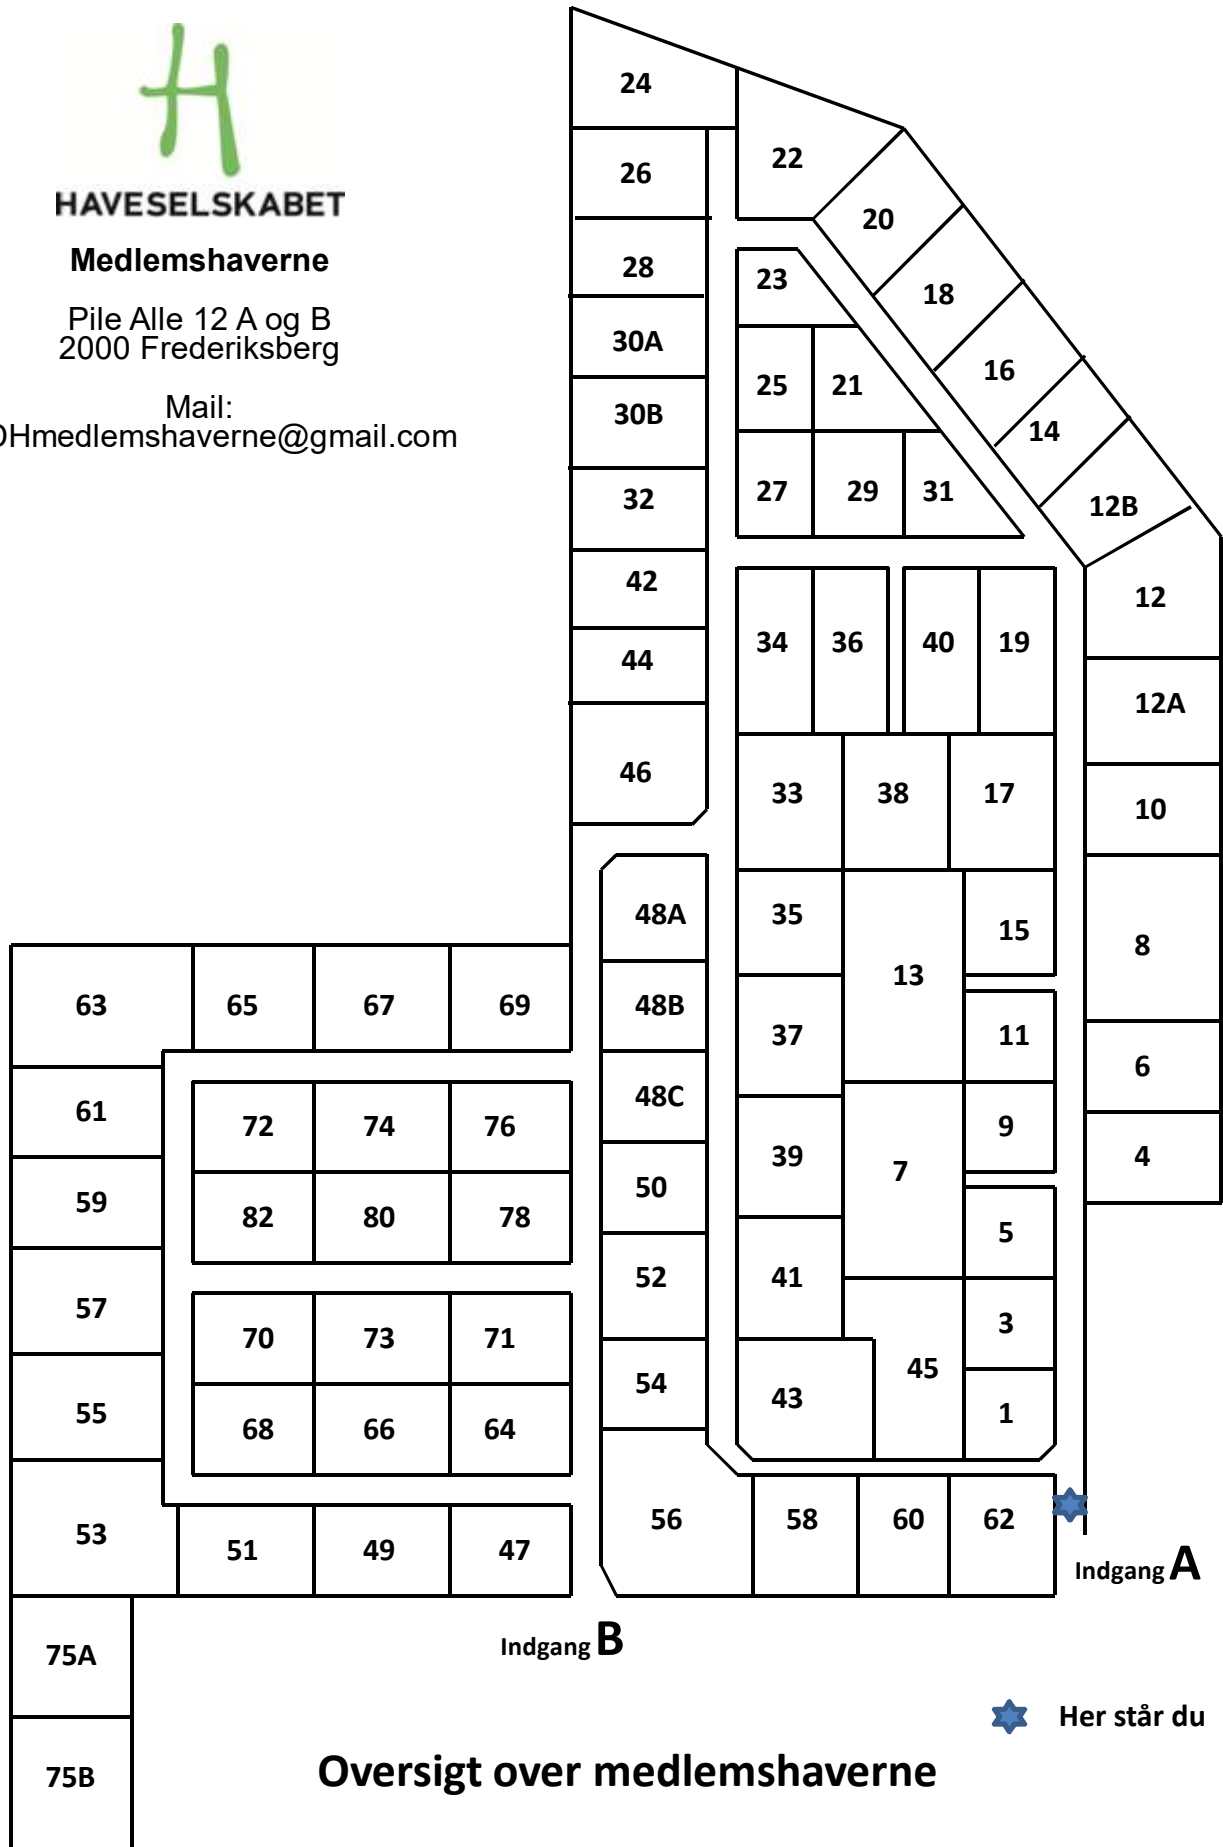

HAVESKABET

Medlemshaverne

Pile Alle 12 A og B
2000 Frederiksberg

Mail:
DKDHmedlemshaverne@gmail.com

★ Her står du

Oversigt over medlemshaverne